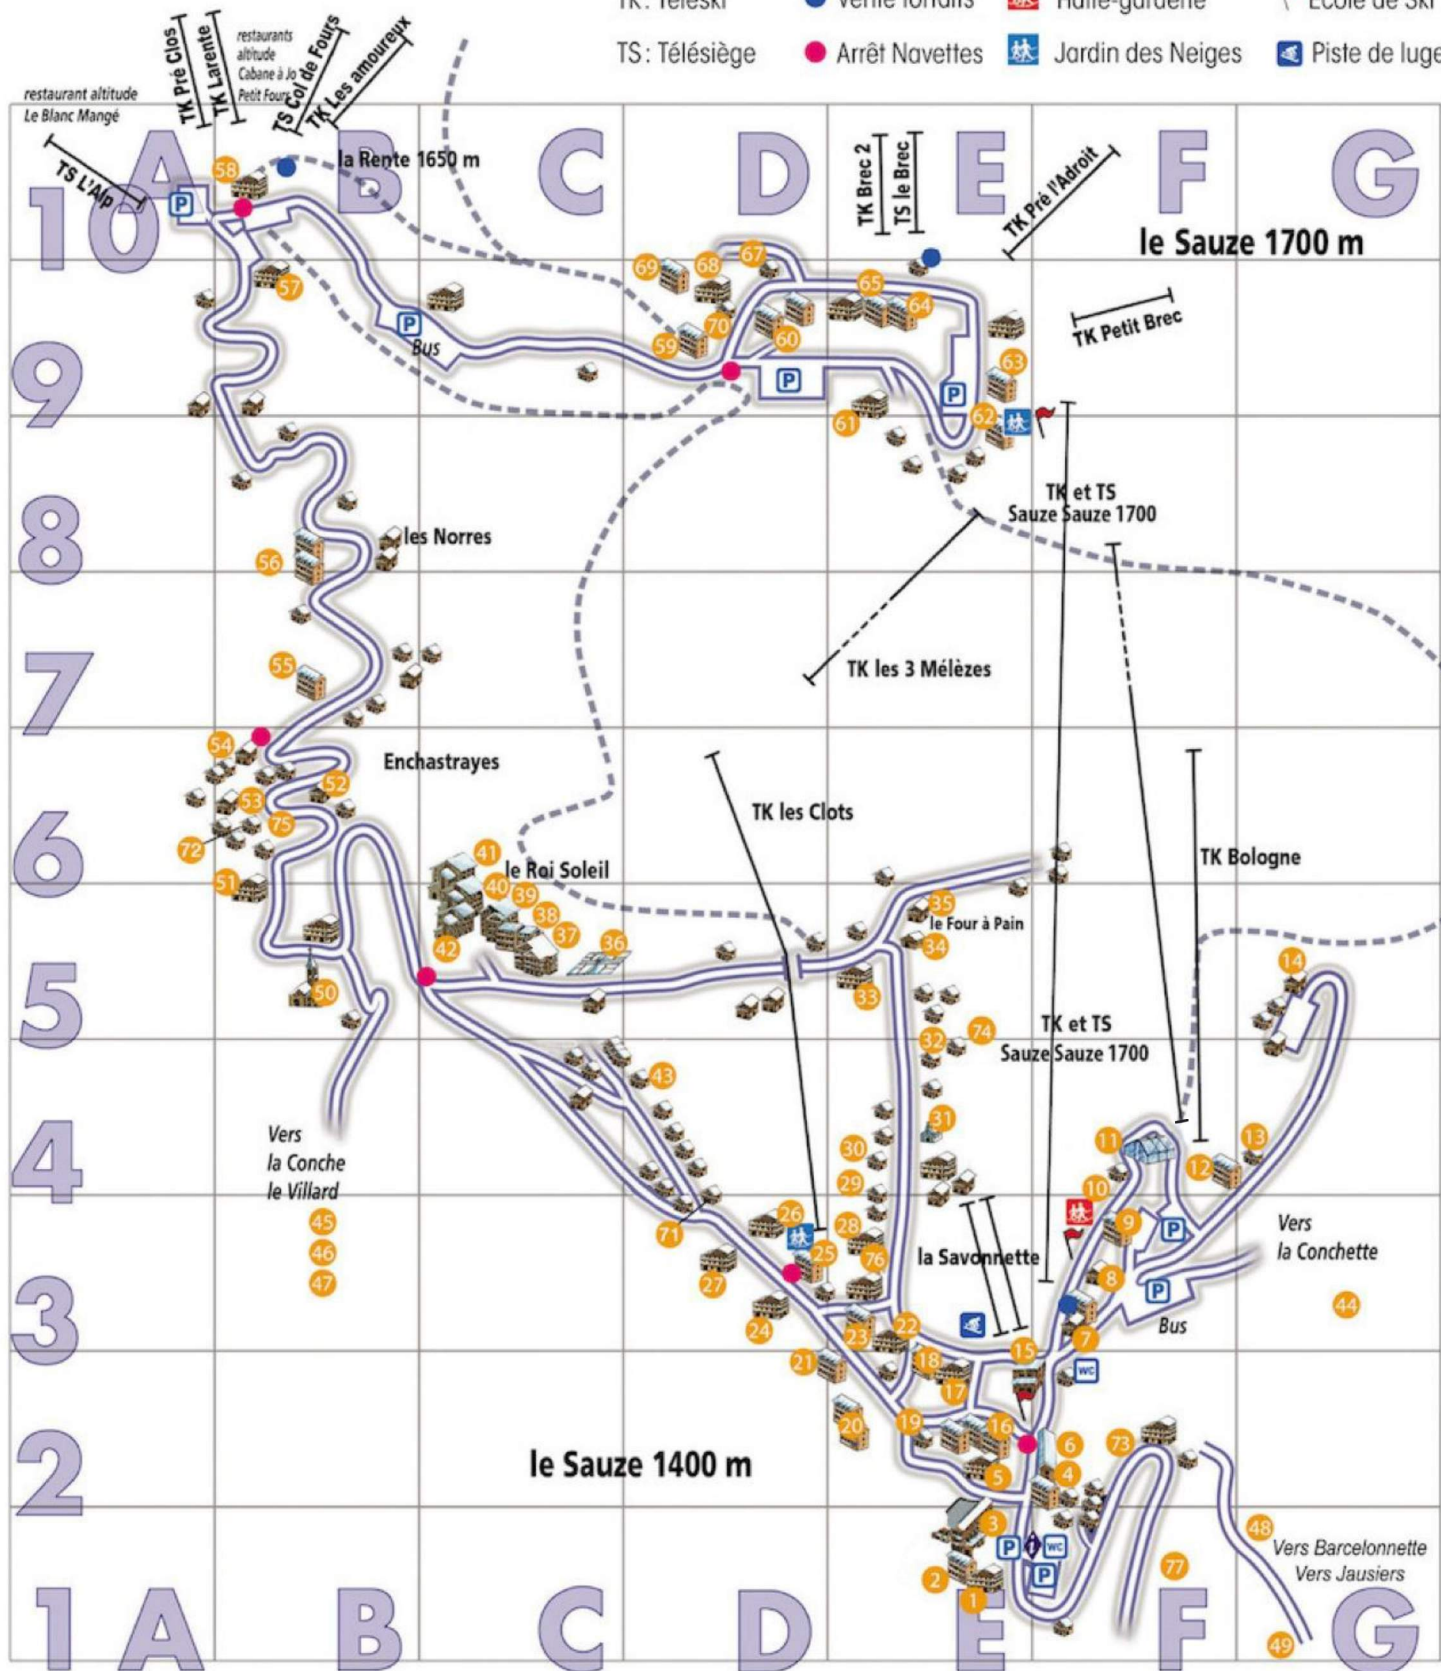

LE SAUZE

Légende / Caption

- TK : Télési
- TS : Télésiège
- Vente forfaits
- Arrêt Navettes
- Halte-garderie
- Jardin des Neiges
- École de Ski
- Piste de luge

- 1 - E1 Hôtel Les Flocons**
- 2 - E1 Magasin Intersport
- 2 - E1 Immeuble le Chamois Blond
- 3 - E1 Snack L'Office Gourmand
- 3 - E1 Immeuble Perce Neige
- 3 - E1 Magasin Gil Sport
- 3 - E1 Distributeur de billets
- 3 - E1 Poste
- 3 - E1 Cinéma
- 4 - F1 CCAS Le Dahu
- 5 - E2 Magasin Martin Sport
- 5 - E2 Boulangerie Reynet
- 5 - E2 Immeuble Le Slalom
- 6 - F2 Tabac / presse / souvenirs
- 6 - F2 Magasin Nicolas Sport
- 7 - F3 Caisse remontées mécaniques
- 7 - F3 Bureau des remontées
- 7 - F3 Magasin Rossi Sport
- 7 - F3 Snack Le Croq'en Neige
- 7 - F3 Immeuble Le Salto
- 8 - F3 Nater Ski Sports
- 9 - F3 École Ski Français
- 9 - F3 Le Jardin Alpin
- 10 - F4 Halte-garderie
- 11 - F4 Piscine
- 12 - F4 Immeuble La CBU
- 13 - F4 Chalet Clos de Chardenal
- 14 - G5 Chalet Lou Champas
- 15 - E2 Restaurant Lou Bachas
- 15 - E2 École Ski Internationale
- 15 - E2 Hôtel Le Soleil des Neiges**
- 16 - E2 Epicerie
- 16 - E2 Immeuble Le Soleil des Alpes
- 17 - E2 Hôtel Le Montana***
- 18 - E2 Immeuble Les Séolanes
- 19 - E2 Chalet Meneguel
- 20 - E2 Pharmacie
- 20 - E2 Immeuble La Grande Chaume
- 21 - E2 Immeuble Résidence des Neiges
- 22 - E3 Hôtel L'Équipe**
- 23 - E3 Immeuble l'Ourson Blond
- 24 - D3 centre de vacances L'Eau Vive
- 25 - D3 Cabinet médical
- 25 - D3 Immeuble Les Sources
- 26 - D3 Résidence VTF Les Balcons du Sauze
- 27 - D3 Chalet Ste-Victoire
- 28 - E3 La Ferme du Sauze
- 29 - E3 Chalet La Providence
- 30 - E4 Chalet Edelweiss
- 31 - E4 Chapelle
- 32 - E4 Chalet Chante Neige
- 33 - E5 Chalet Grande Ourse
- 34 - E5 Four à pain
- 36 - C5 Tennis
- 37 - C5 Immeuble Les Marguerites
- 38 - C5 Le Chalet du Sauze
- 39 - C5 Le Soleil du Sauze
- 40 - C5 Le Crépuscule
- 41 - C5 Le Zénith
- 42 - C5 L'Aurore
- 43 - D4 Chalet La Marmotte
- 50 - B5 Mairie
- 50 - B5 Église
- 51 - B5 Le Choucas
- 52 - B6 Chalet Clos du Berger
- 53 - B6 Chalet Les Chaurans
- 54 - B6 Auberge La Bergerie du Loup
- 55 - B7 Immeuble La Chamoussière
- 56 - B8 Immeuble Les Cheneviers
- 58 - B10 Restaurant Les Deux Mazots
- 59 - D9 Immeuble Les Gentianes
- 60 - D9 Immeuble Les Mélèzes
- 61 - E9 Chalet L'Op-traken
- 62 - E9 Immeuble Le Ventoux
- 62 - E9 École Ski Français
- 63 - E9 Immeuble Les Cimes
- 63 - E9 Épicerie
- 63 - E9 Immeuble Le Pied des Cimes
- 64 - E9 Immeuble Les Alaris
- 64 - E9 Restaurant Le Trappeur
- 65 - E9 Magasin Évasion 2000 / Intersport
- 65 - E9 Tabac
- 65 - E9 Restaurant l'Ange Gardien
- 69 - D9 Immeuble Le Hameau
- 71 - D3 Immeuble Le Chamois
- 72 - B6 Le Clos Cholu
- 73 - F2 Chalet Les Grandes Terres du Sauze
- 74 - E4 Lou Riou
- 75 - B6 Mimet
- 76 - E3 Résidence de l'Alp
- B10 Vente forfaits (télésièges piétons)
- E10 Vente forfaits
- Hors plan
- 48 Camping de la Chaup
- 49 Garage des Montagnards
- 77 La Chaup
- 45 Gîte Canal des Terres Pleines
- 46 Gîtes de la Conche
- 47 La Petite Ourse